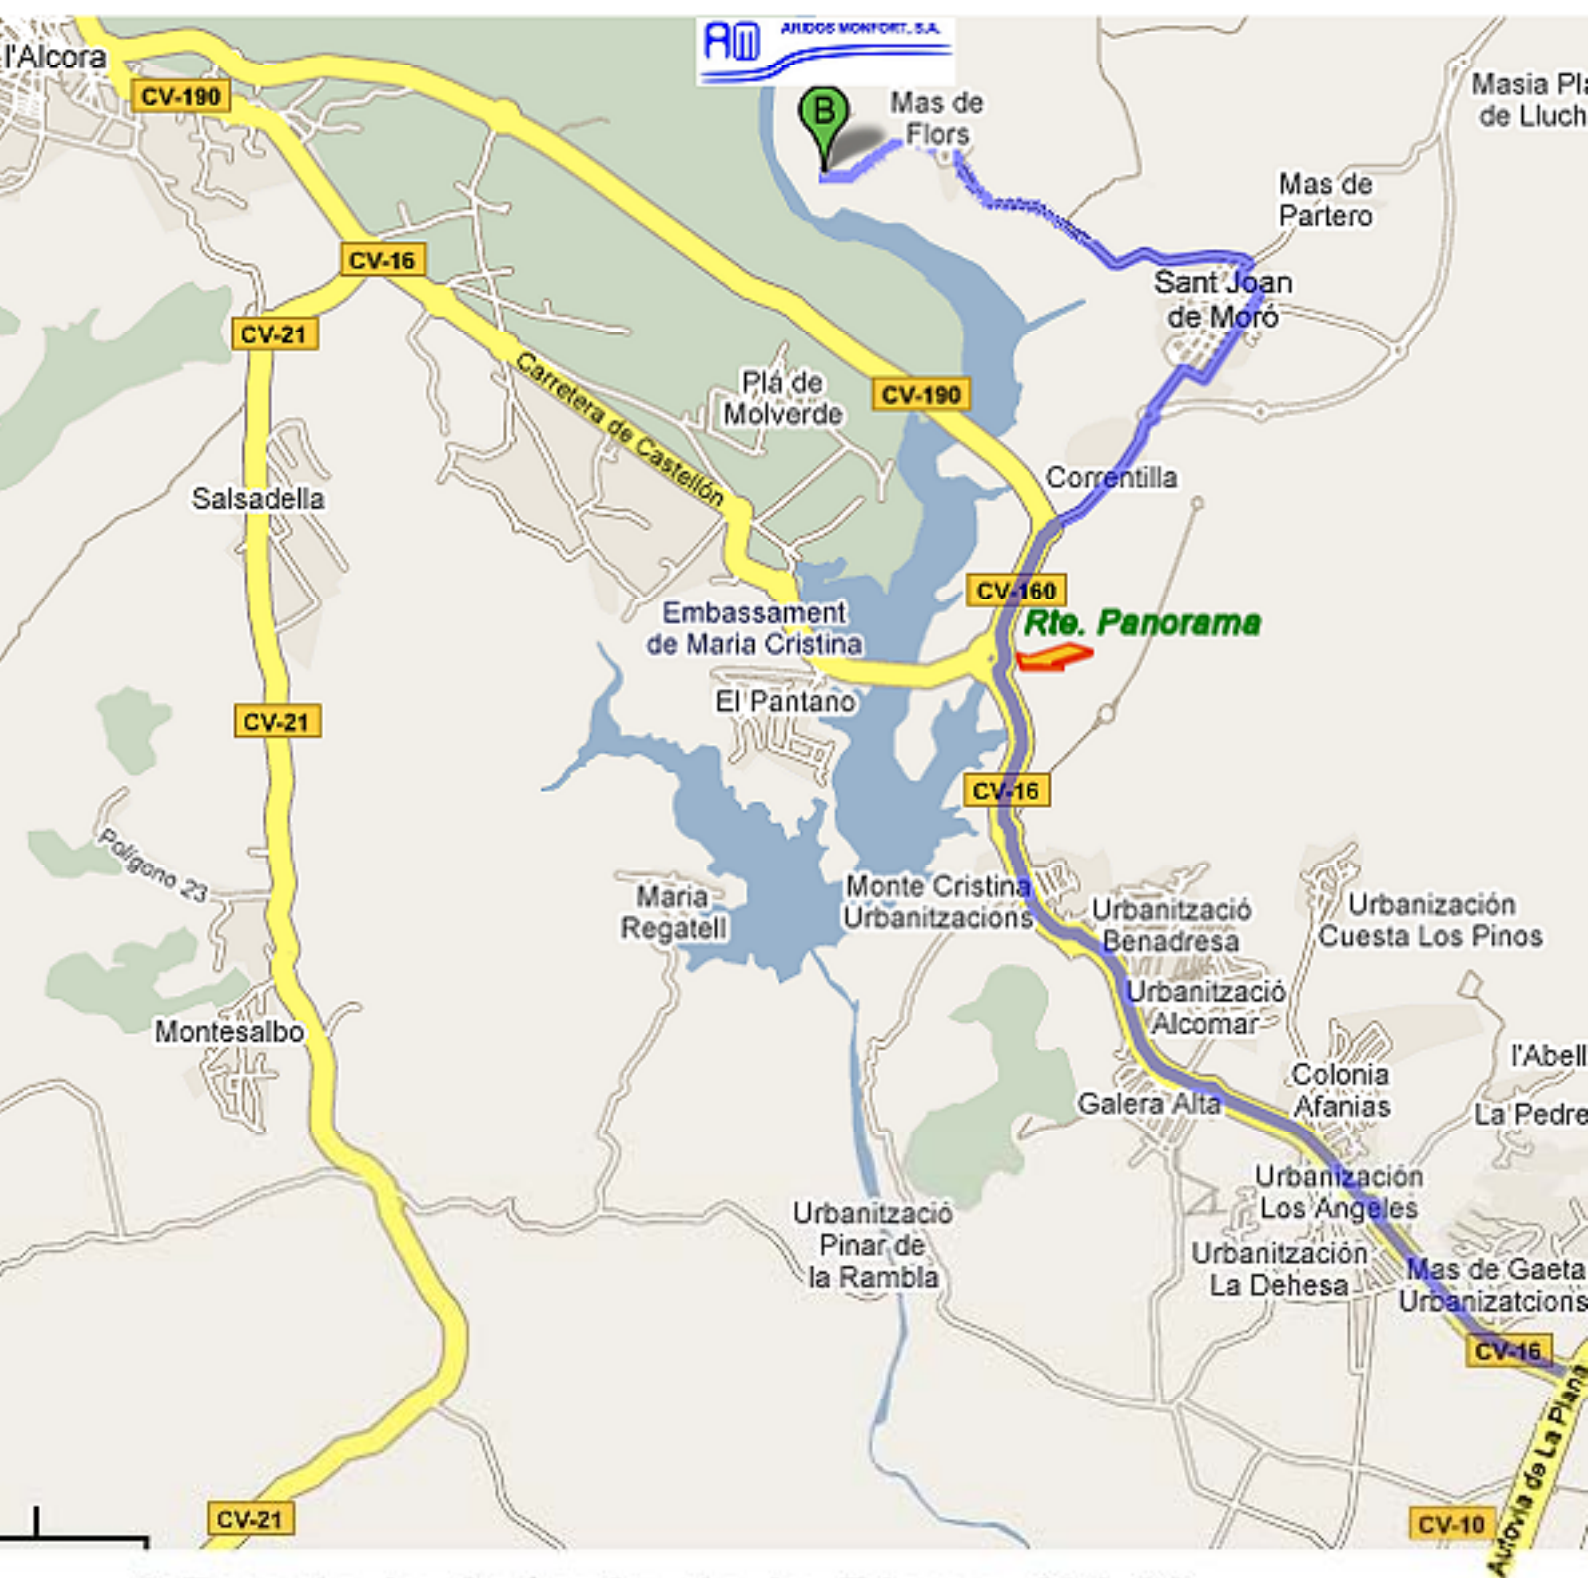

Ruta para Vehículos Ligeros

- * Desde la Autovía de la Plana CV-10
- * Tomar dirección Alcora CV-16
- * En la rotonda del Rte. Panorama hacia CV-160 Sant Joan de Moró
- * Entraren Sant Joan de Moró y cruzarlo
- * Girara izquierda dirección "Mas de Flors"