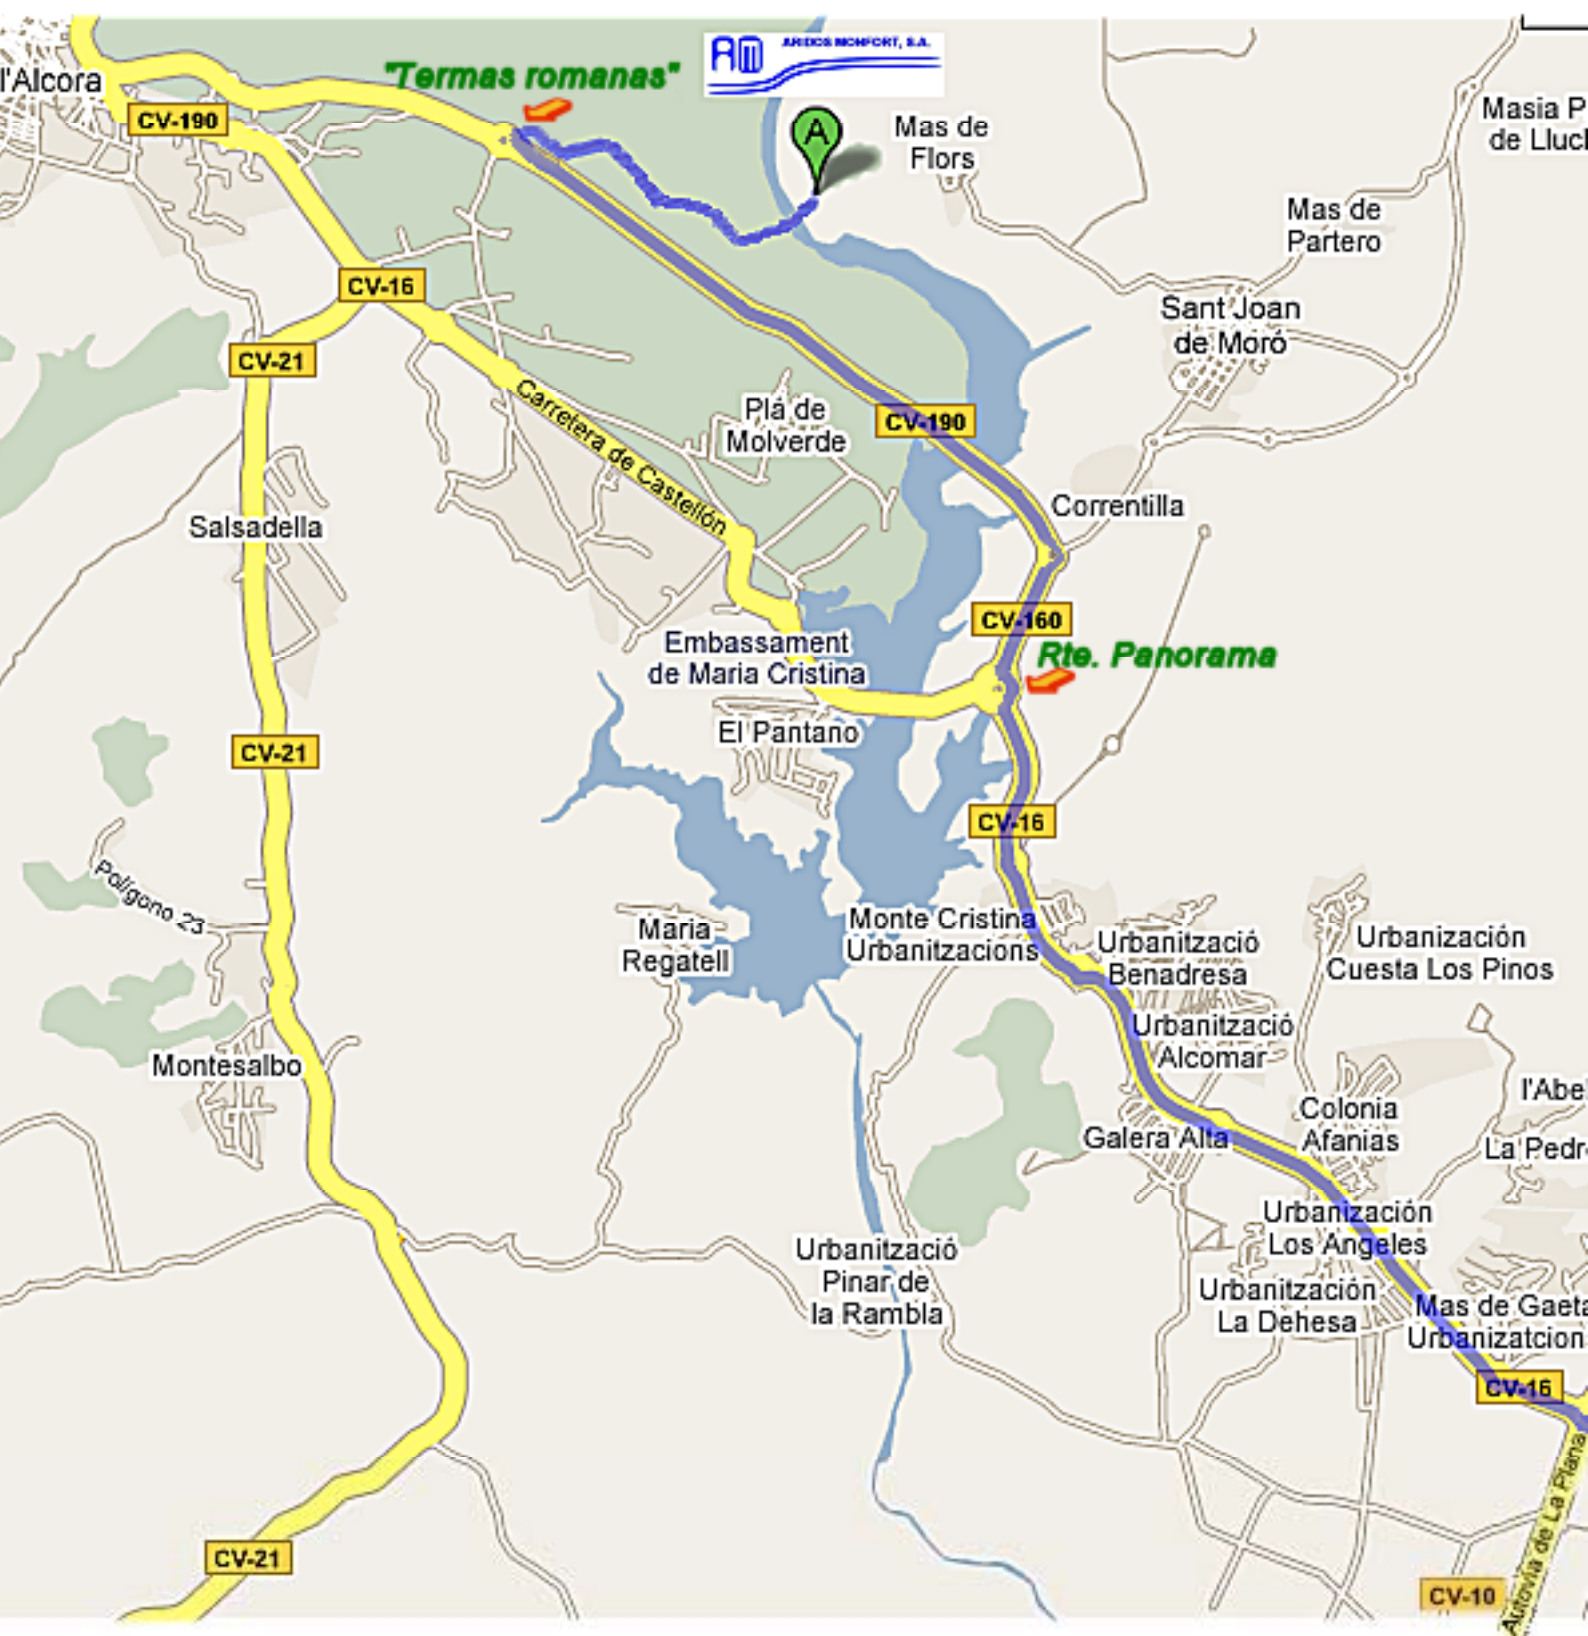

Ruta para Vehículos Pesados

- * Desde Autovía de la Plana **CV-10**
- * Dirección a **Alcora**
- * Rotonda del **Rte. Panorama** hacia CV-160 Sant Joan de Moró
- * Sigüente rotonda hacia Alcora **CV-190**
- * Coger desvío con cartel "**Termas Romanas**"
- * Canal de emisora 27 (avisar el paso)